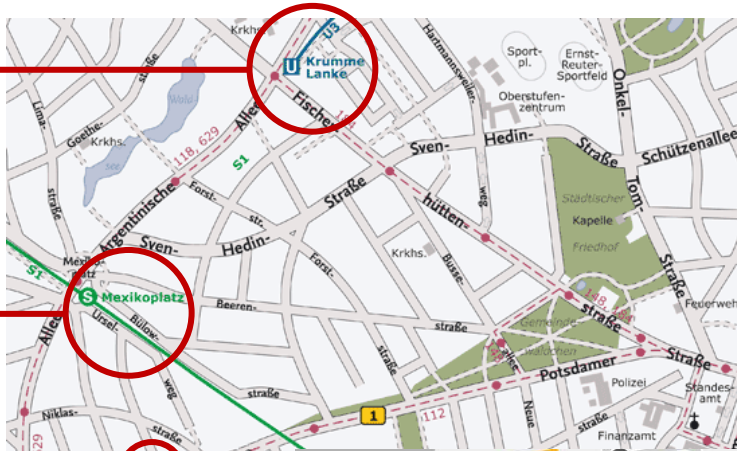

Anfahrt Veranstaltungsort

Weiterbildungszentrum "Veterinarium Progressum"
Oertzenweg 19b
14163 Berlin (Düppel)

Mit dem Auto

- Von der Potsdamer Chaussee aus biegen Sie in den Oertzenweg ein.
- Sie fahren auf das Klinikgelände und folgen der Straße, vorbei an der Kleintierklinik und der Pferdeklinik.
- Sie erreichen den Parkplatz vor der Veterinärmedizinischen Bibliothek.
- Von dem Parkplatz aus gehen Sie wenige Meter zurück in Richtung Dekanat (rotes Backsteingebäude).
- In Höhe des Dekanats biegen Sie links in den Weg ein und folgen diesem bis zum Veterinarium Progressum.

Mit den öffentlichen Verkehrsmitteln

Mit dem Bus 112

- Sie fahren bis Haltestelle Wolzogenstraße.
- Gehen Sie den Oertzenweg hoch in Richtung Tierkliniken, vorbei an der Kleintierklinik und der Pferdeklinik zu Ihrer Linken.
- In Höhe des Dekanats (rotes Backsteingebäude), kurz vor dem großen Parkplatz, biegen Sie rechts in den Weg ein und folgen diesem bis zum Veterinarium Progressum.

Mit der U-Bahn (U3)

- Sie fahren bis Haltestelle Krumme Lanke.
- Nehmen Sie den Bus 118 (Richtung: Potsdam, Stern-Center) oder 622 (Richtung: Stahnsdorf, Hildegardstr.).
- Fahren Sie bis Haltestelle Clauertstraße.
- Gehen Sie die Clauertstraße entlang und biegen Sie links in den Königsweg ein.
- Nach ca. 300 m erreichen Sie auf der linken Seite das Institut für Veterinär-Physiologie.
- Biegen Sie links auf das Klinik-Gelände ein.
- Halten Sie sich auf Höhe des Instituts für Veterinär-Physiologie schräg rechts und folgen Sie dem Weg, vorbei an der Mensa, in Richtung Veterinärmedizinische Bibliothek.
- Sie passieren den Parkplatz in Richtung Dekanat (rotes Backsteingebäude).
- In Höhe des Dekanats biegen Sie links in den Weg ein und folgen diesem bis zum Veterinarium Progressum.

Für weitere Informationen siehe Anfahrtsskizze oder

https://www.vetmed.fu-berlin.de/einrichtungen/standorte/dueppeel/index.html#faq_lageplan

Anfahrtsskizze

U3 Krumme Lanke

S1 Mexikoplatz

Bus 112 Wolzogenstr.